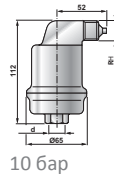

SpiroTop должен устанавливаться в наивысшей точке вертикально с присоединительной резьбой в нижней части.

Тип	d	Материал	Материал поплавка	Макс. рабочее давление	Макс. температура	Артикул
SpiroTop	G½	Латунь	PP	10 bar	110°C	AB050
SpiroTop HT	G½	Латунь	TPX	10 bar	180°C	AB050/002
SpiroTop HT	G½	Латунь	AISI 316	10 bar	180°C	AB050/007
SpiroTop Solar	G½	Латунь	TPX	10 bar	180°C	AB050/008
SpiroTop Solar AutoClose	G½	Латунь	TPX	10 bar	180°C	AB050FBA08
SpiroTop HP/HT	G½	Латунь	TPX	25 bar	150°C	AB050/025
SpiroTop HP	G½	Латунь	PP	16 bar	110°C	AB050/030
SpiroTop HT RVS	G½	AISI 316	TPX	10 bar	180°C	AB050/R002
SpiroTop HP/HT RVS	G½	AISI 316	TPX	25 bar	200°C	AB050/R004
SpiroTop HT RVS	G½	AISI 316	AISI 316	10 bar	180°C	AB050/R007

Другие диаметры подключения, материалы, диапазоны давления и температуры предоставляются по запросу.