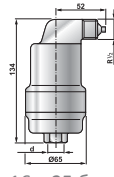

10 бар

16 – 25 бар