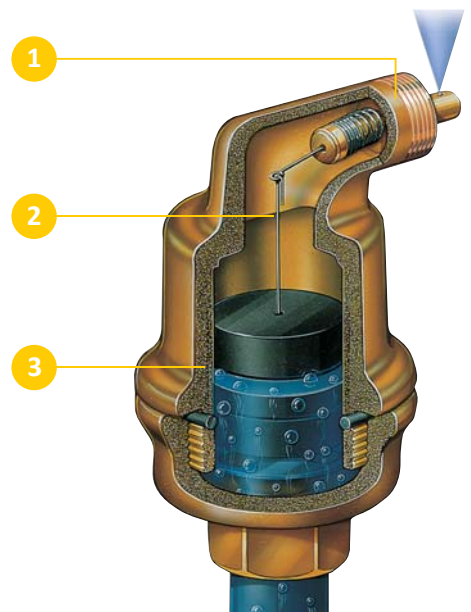

SpiroTop должен устанавливаться в наивысшей точке вертикально с присоединительной резьбой в нижней части.

Тип	d	Материал	Материал поплавка	Макс. рабочее давление	Макс. температура	Артикул
SpiroTop	G½	Латунь	PP	10 bar	110°C	AB050
SpiroTop HT	G½	Латунь	TPX	10 bar	180°C	AB050/002
SpiroTop HT	G½	Латунь	AISI 316	10 bar	180°C	AB050/007
SpiroTop Solar	G½	Латунь	TPX	10 bar	180°C	AB050/008
SpiroTop Solar AutoClose	G½	Латунь	TPX	10 bar	180°C	AB050FBA08
SpiroTop HP/HT	G½	Латунь	TPX	25 bar	150°C	AB050/025
SpiroTop HP	G½	Латунь	PP	16 bar	110°C	AB050/030
SpiroTop HT RVS	G½	AISI 316	TPX	10 bar	180°C	AB050/R002
SpiroTop HP/HT RVS	G½	AISI 316	TPX	25 bar	200°C	AB050/R004
SpiroTop HT RVS	G½	AISI 316	AISI 316	10 bar	180°C	AB050/R007

Другие диаметры подключения, материалы, диапазоны давления и температуры предоставляются по запросу.

10 бар

16 – 25 бар

1. Уникальный механизм вентиляционного клапана гарантирует отсутствие течи.
2. Специальная конструкция воздушной камеры. Частицы грязи не попадают в воздухоотводчик. Большой объем воздушной камеры предотвращает блокирование воздухоотводного канала.
3. Прочная конструкция, гарантирует продолжительный срок эксплуатации.